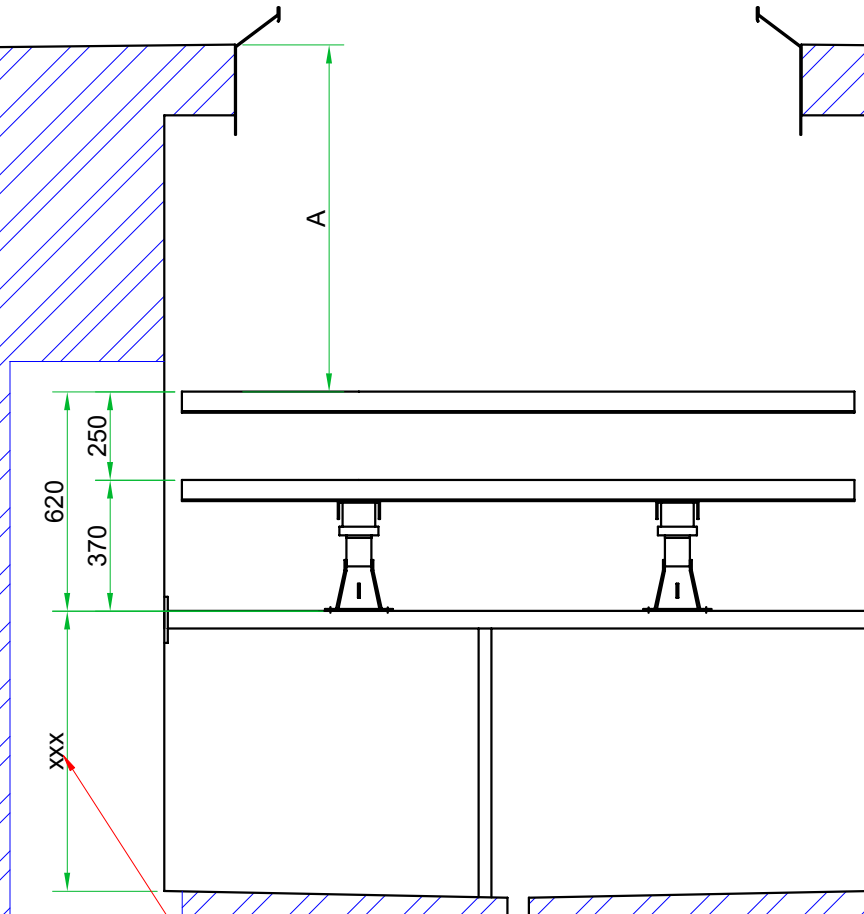

Optioneel, montage op kokers boven een kelder

Variabele maat, afhankelijk van de kelderdiepte

370mm is de maat van bovenkant roosters tot
onderkant voet in de onderste stand

APPARATENBOUW & CONSTRUCTIEBEDRIJF

DEDDENBV

Willemsoord | Tel. 0521 588 785 | www.deddenbv.nl

Opdrachtgever:

xxx

Omschrijving:

Doorsnede LIMAR vloer boven kelder

LOCATIE TEKENING: Y:\aa nieuwe en aangepaste tekeningen per 2019\LIMAR\doorsnede LIMAR.dwg

GETEKEND DOOR	DATUM UITGIFTE	REVISIE DOOR	REVISIE D.D.	FORMAAT	SCHAAL	TEKENINGNUMMER
HHS	19-11-'19			A4		053001