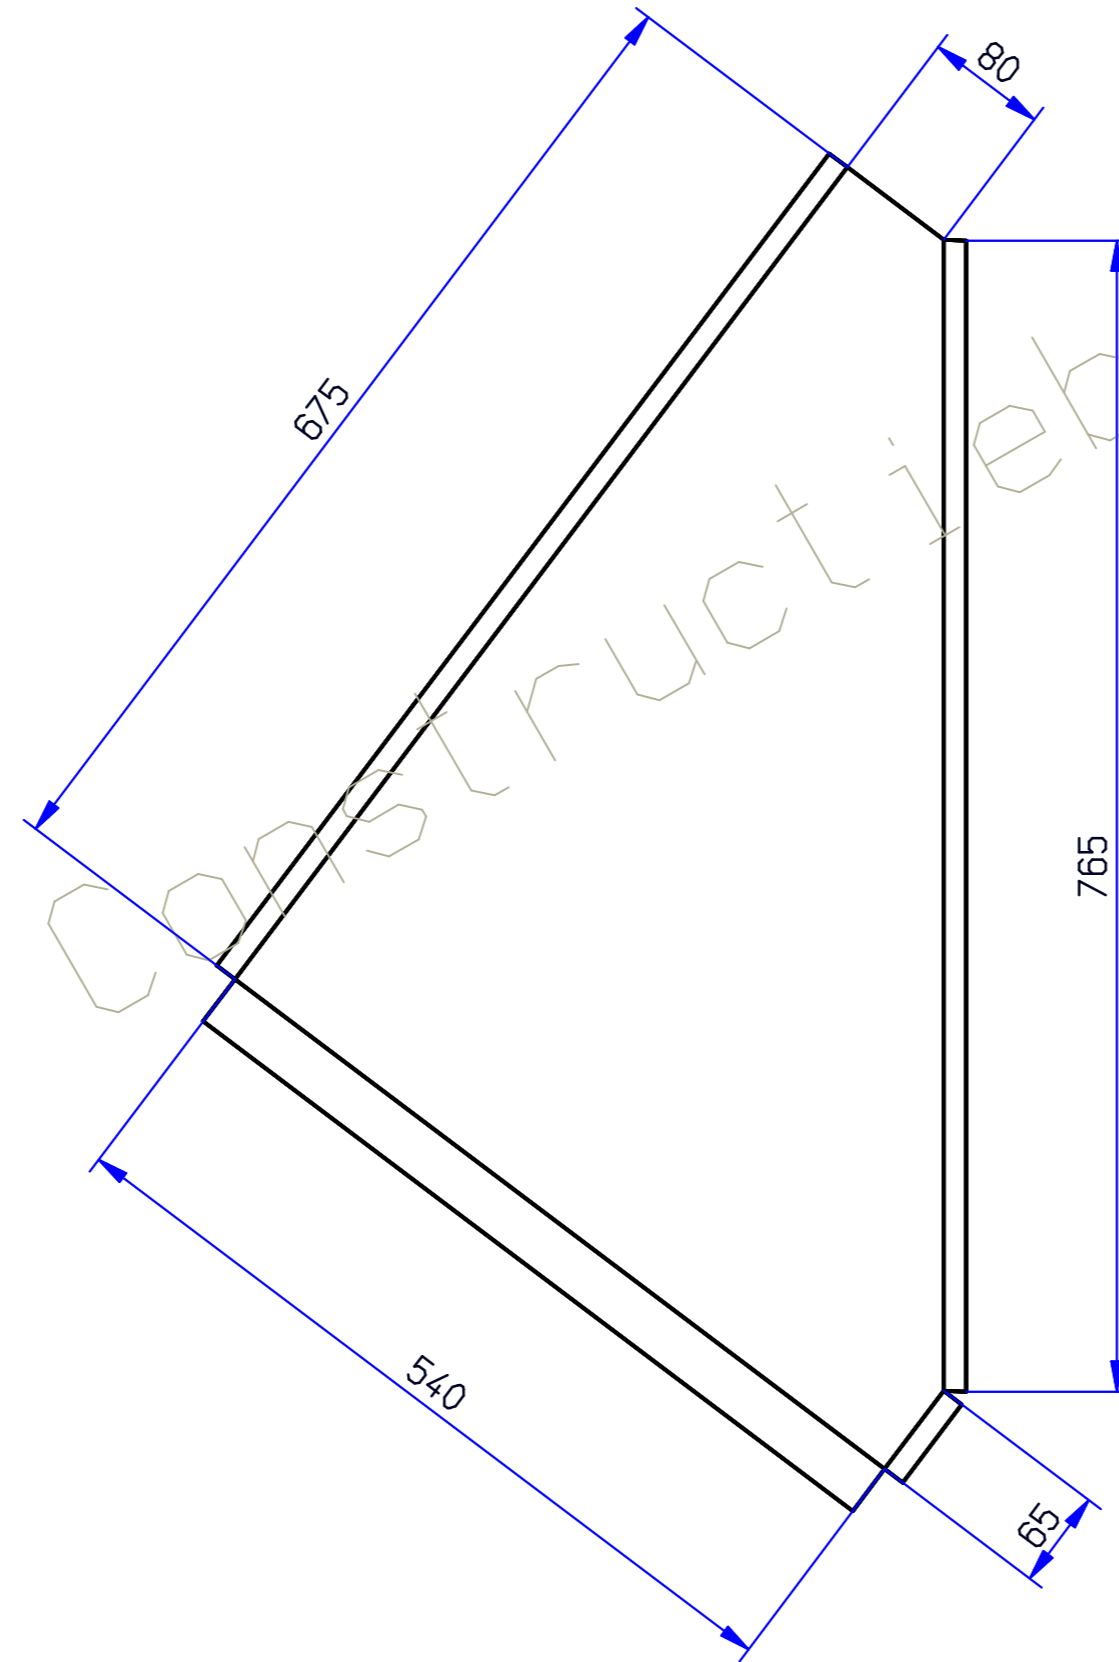

Manus "Normaal" Visgraat Populair (103)

Links

Rechts

Links = bestelnummer 007009

Rechts = bestelnummer 0070091

Apparatenbouw & Constructiebedrijf Dedden BV