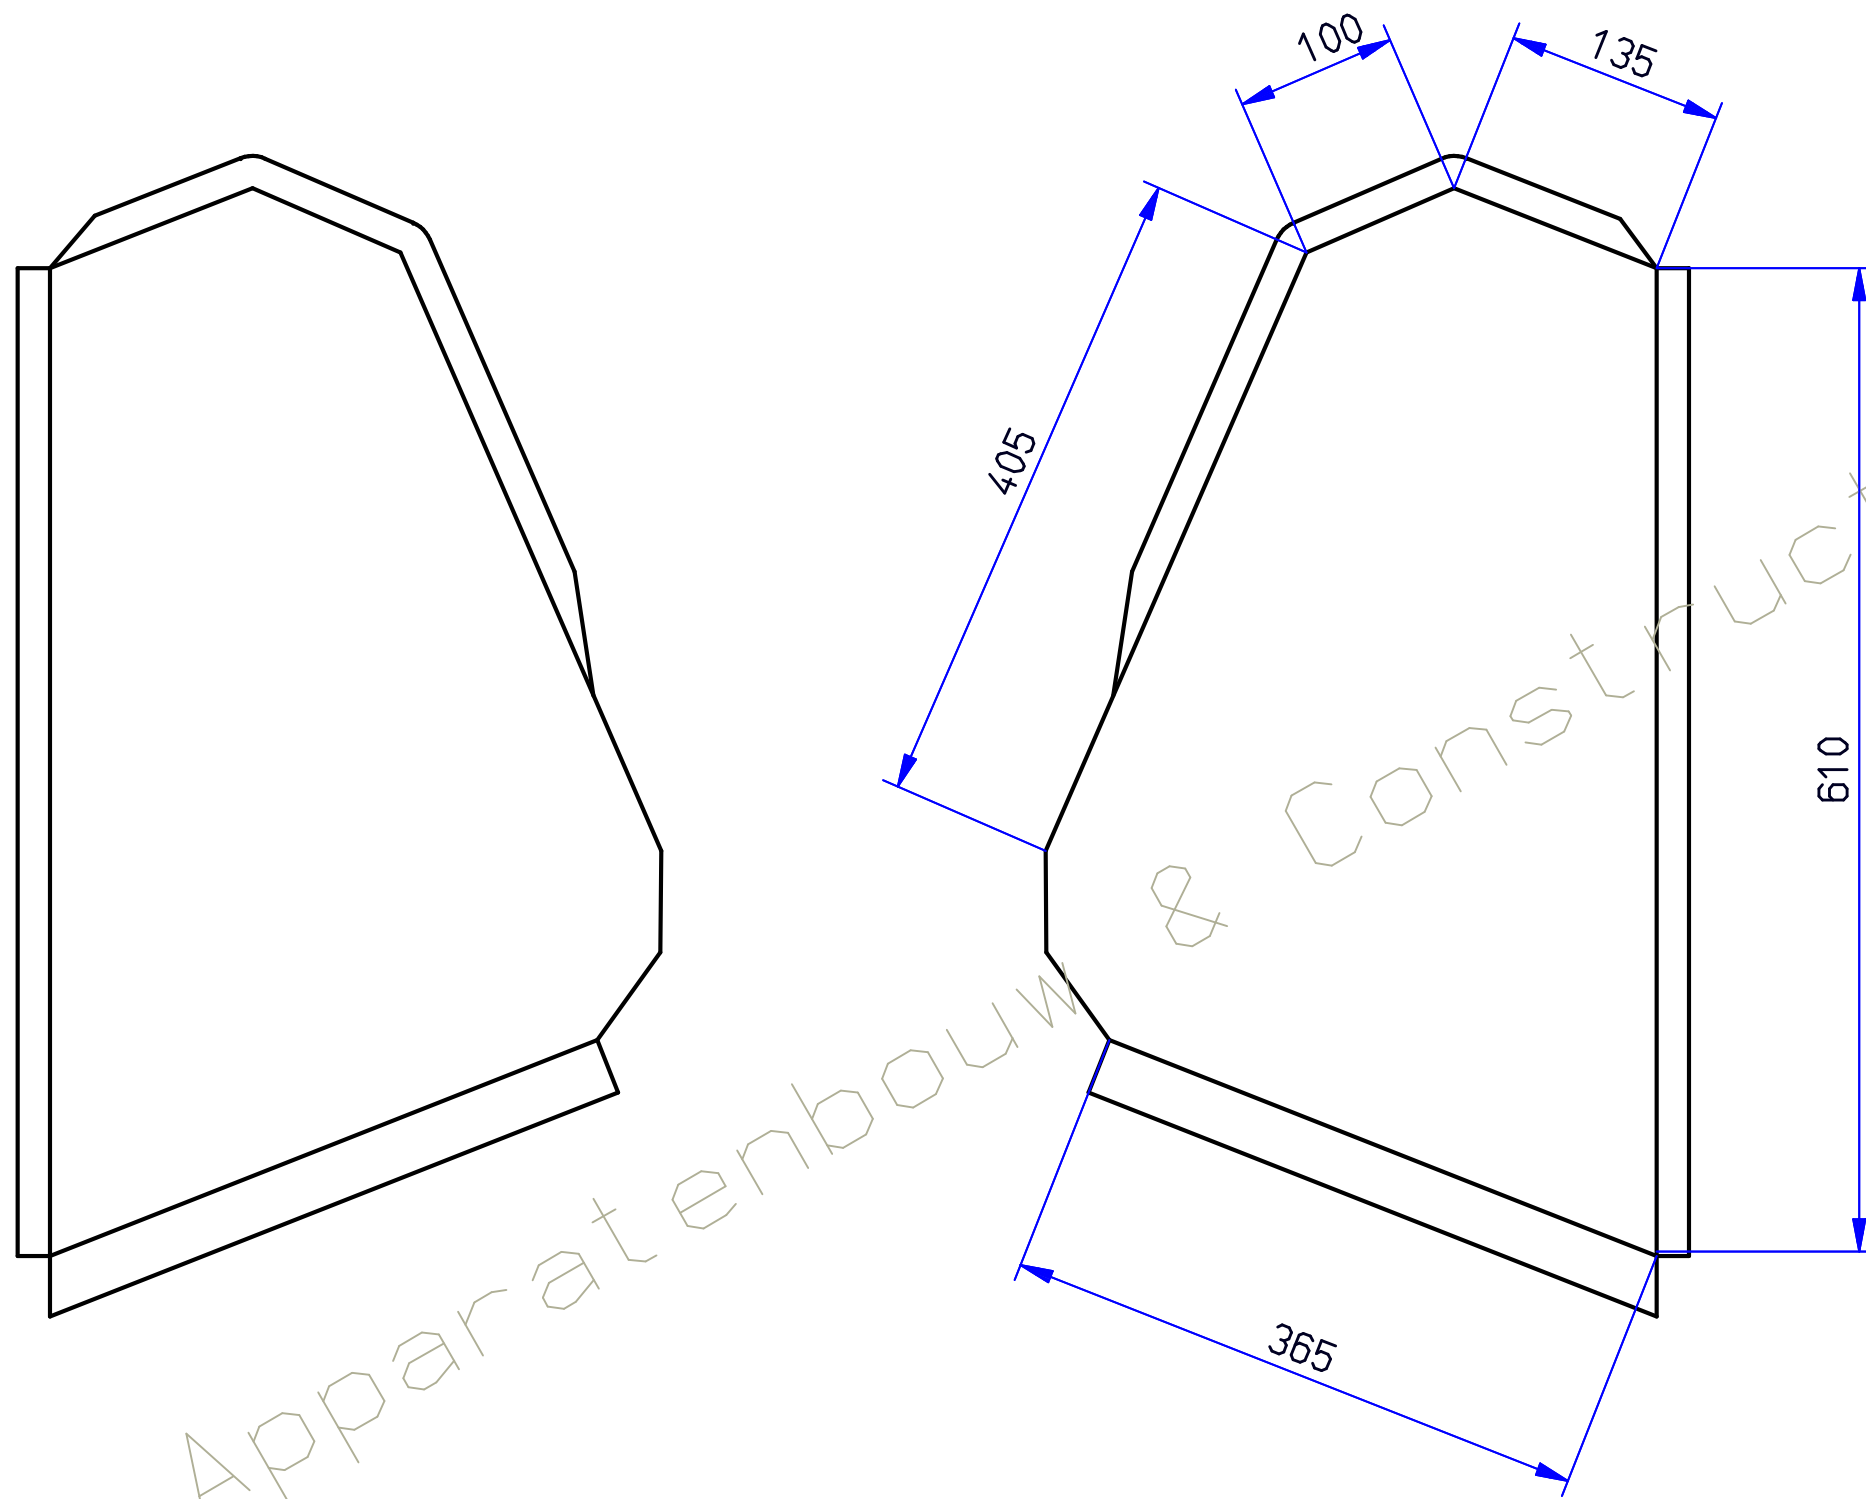

Westfalia visgraat 115

Links

Rechts

Links = bestelnummer 007018
Rechts = bestelnummer 0070181