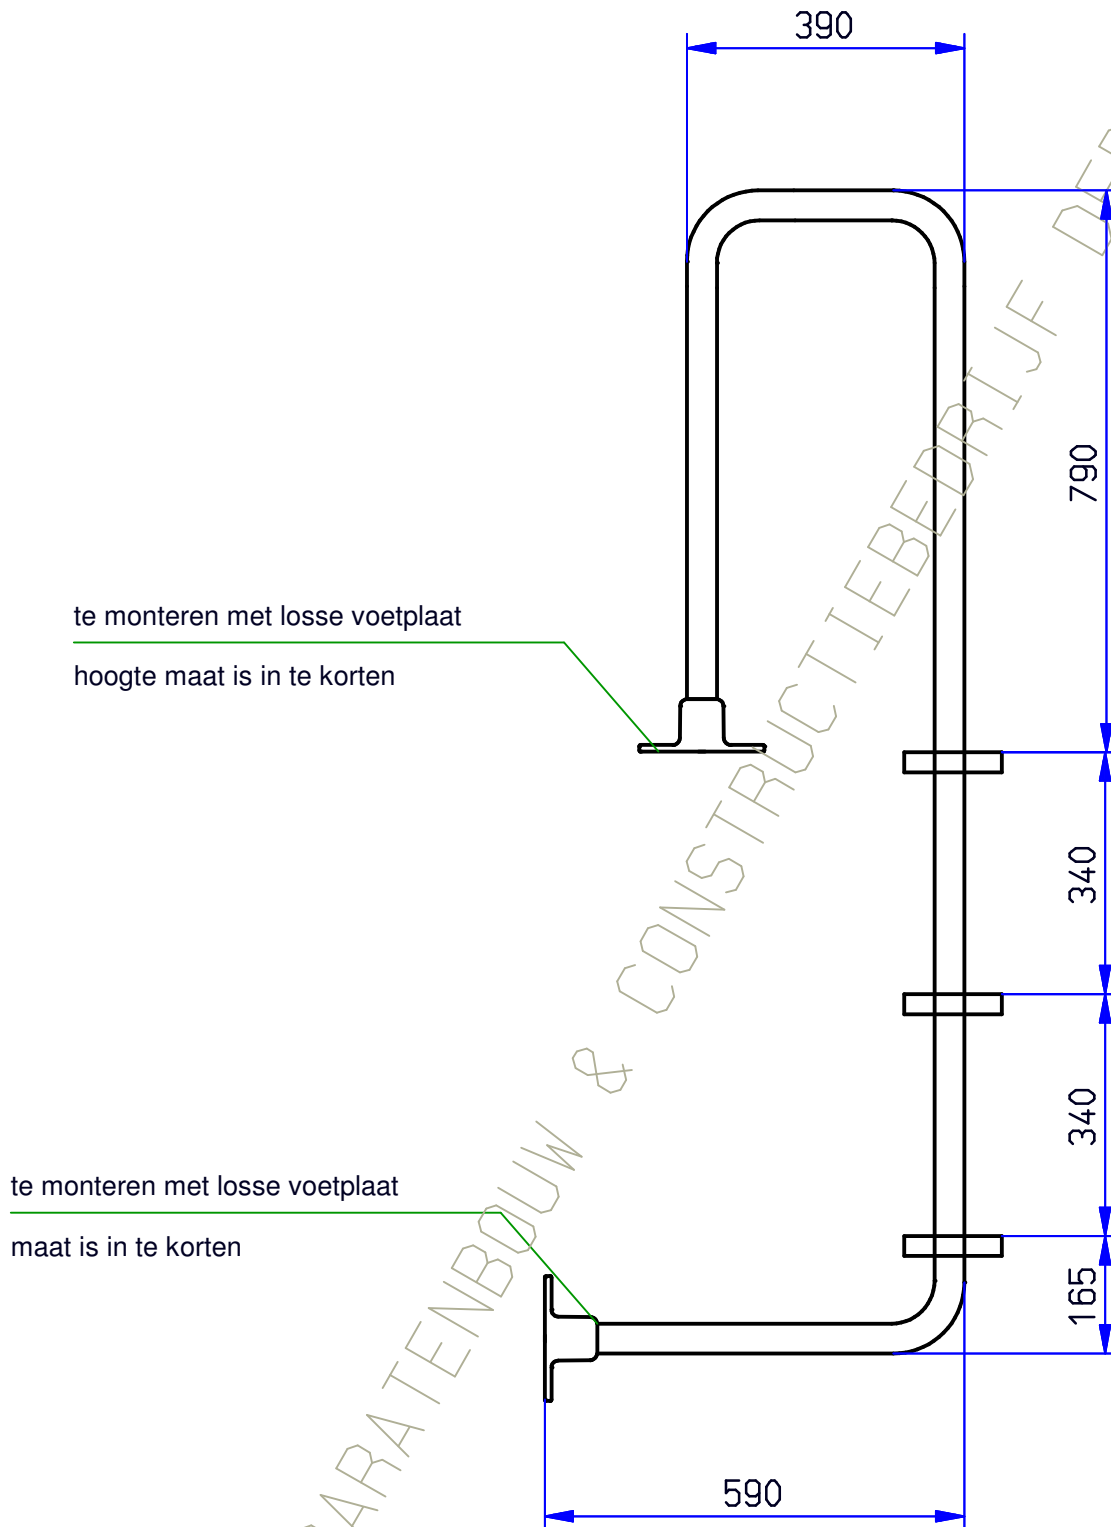

Puttrap recht model "zwembad"

treden 50cm breed bestelnummer 005017