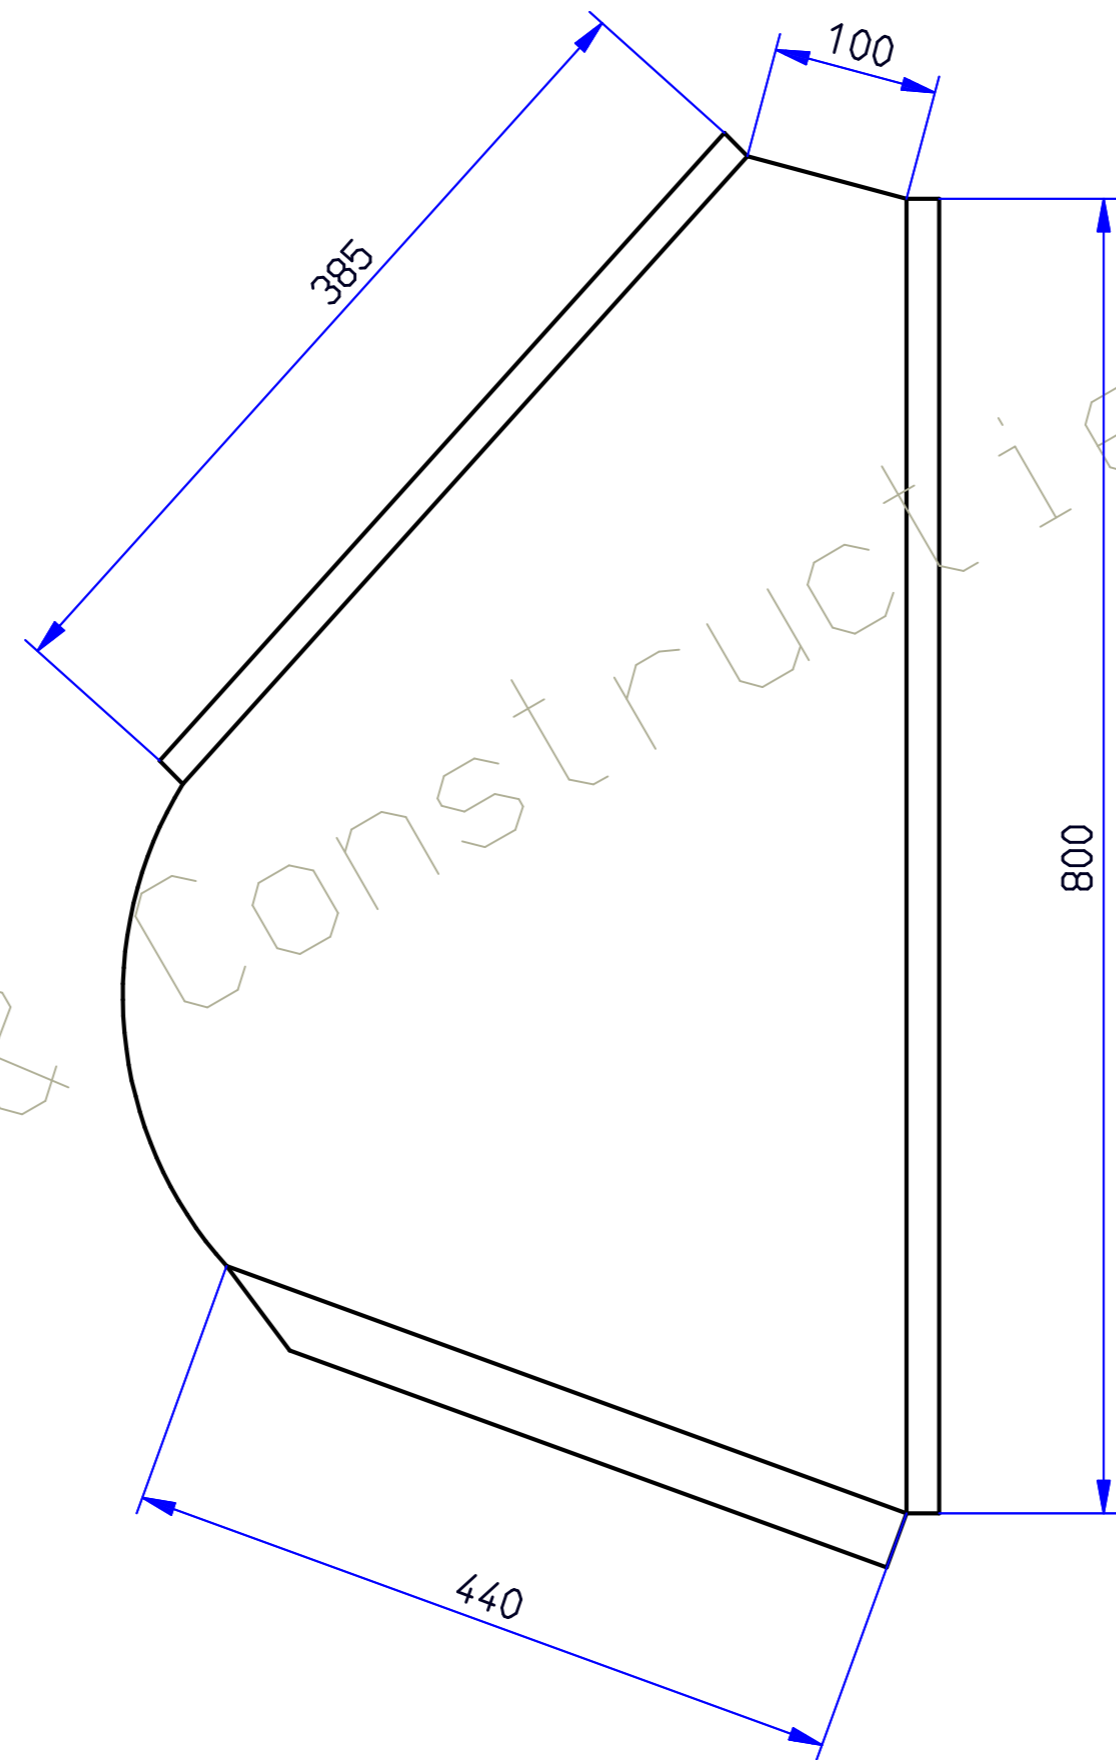

Manus "Ronde hoek" Visgraat excellent (115)

Links

Rechts

Links = bestelnummer 007010

Rechts = bestelnummer 0070101

Apparatenbouw

& Constructiebedrijf Dedden BV