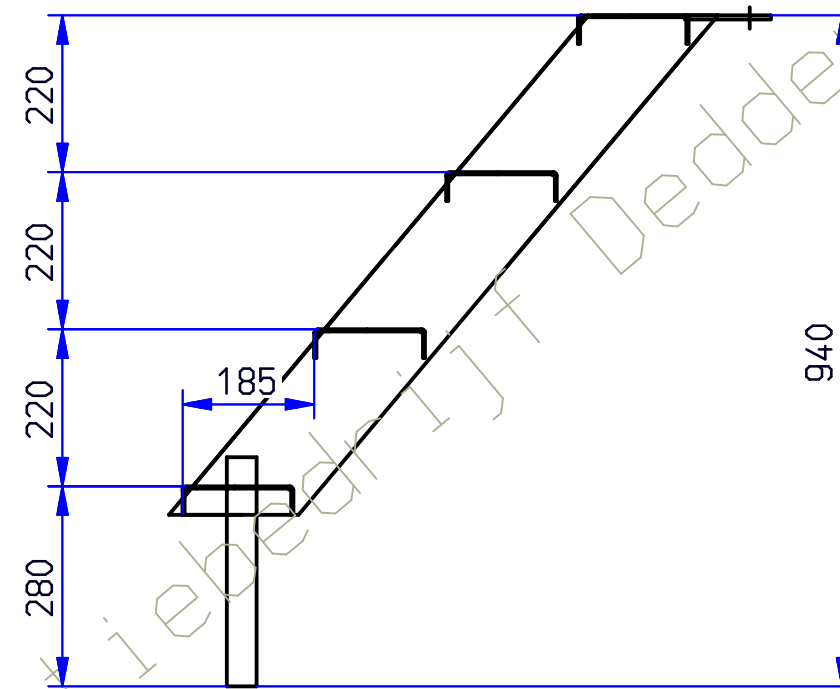

Puttrap 3 treden type "Dedden"

Puttrap 4 treden type "Dedden"

Puttrap 5 treden type "Dedden"

- Trap 3 treden 50cm breed bestelnummer 005001
- Trap 4 treden 50cm breed bestelnummer 005002
- Trap 4 treden 40cm breed bestelnummer 005013
- Trap 5 treden 50cm breed bestelnummer 005003