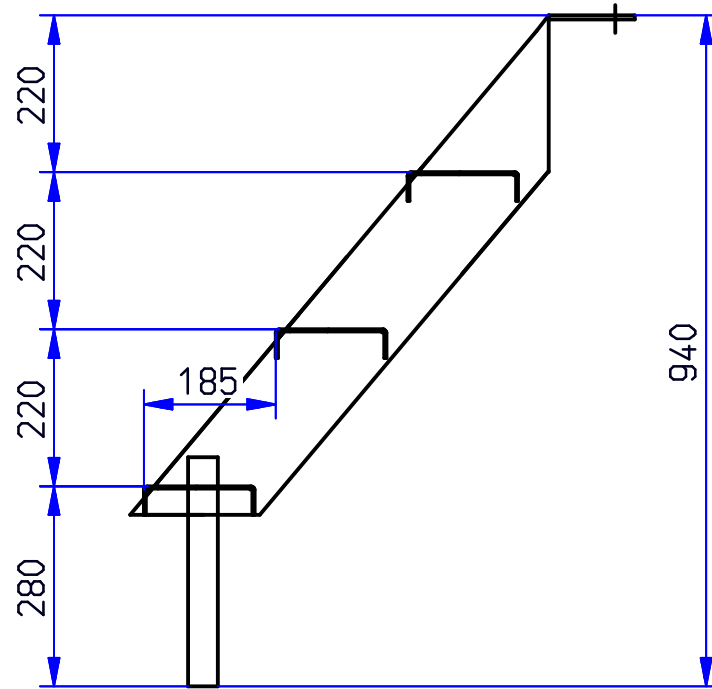

Puttrap 3 treden type "Dedden"

Puttrap 4 treden type "Dedden"

Puttrap 5 treden type "Dedden"

- Trap 3 treden 50cm breed bestelnummer 005001
- Trap 4 treden 50cm breed bestelnummer 005002
- Trap 4 treden 40cm breed bestelnummer 005013
- Trap 5 treden 50cm breed bestelnummer 005003