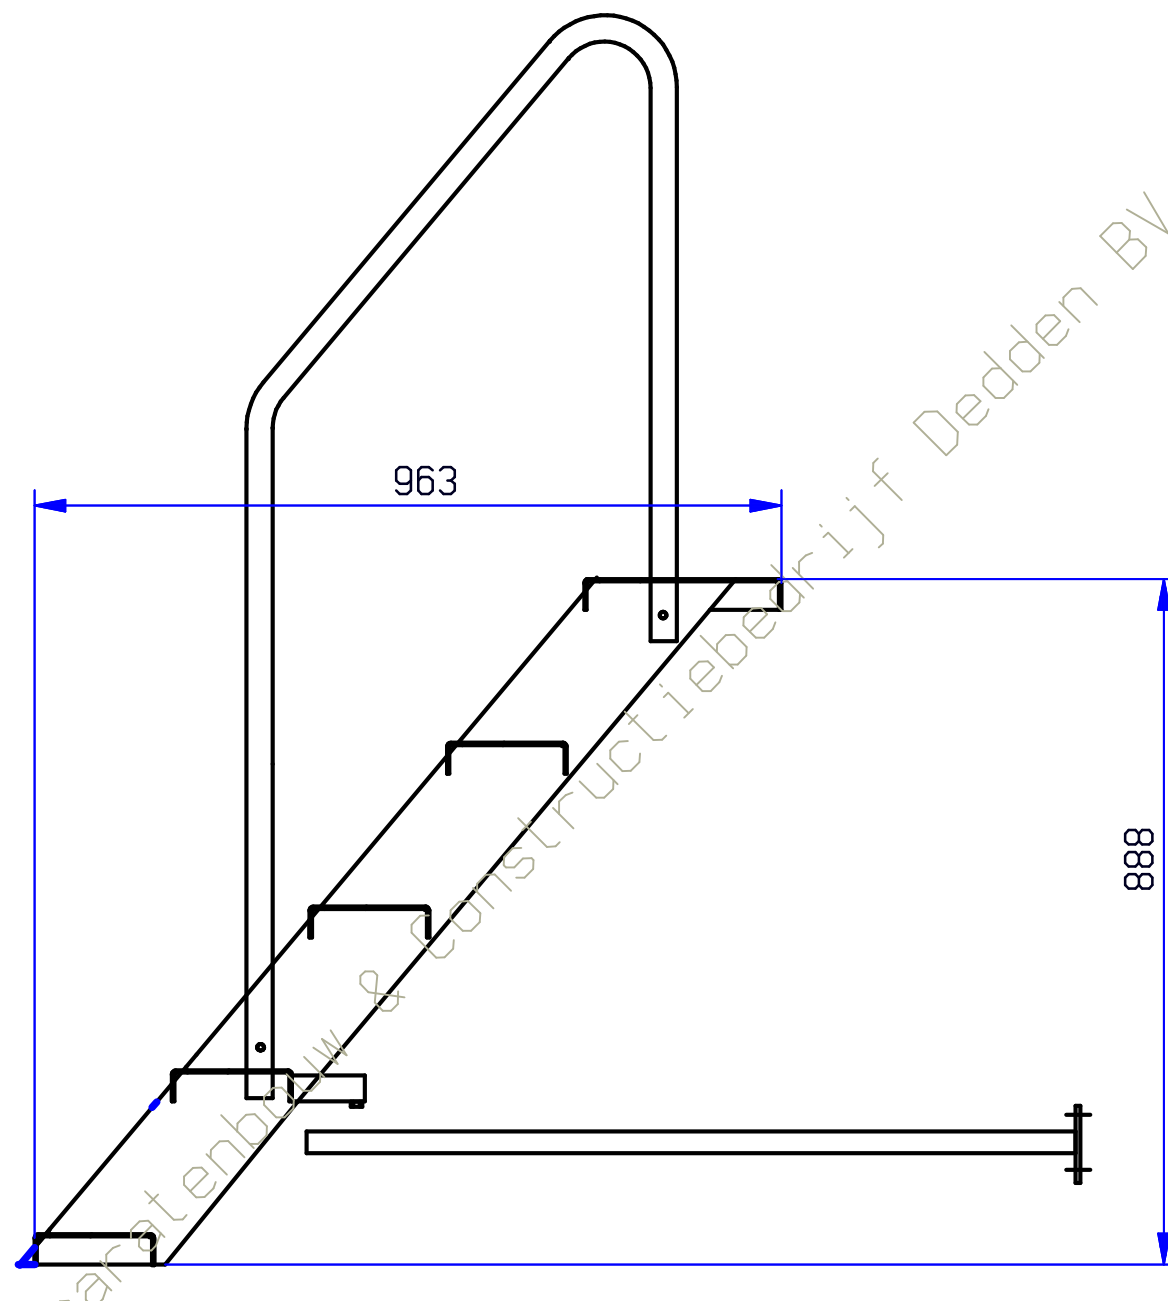

Zwevende puttrap 4 treden type "2010"

treden 50cm breed bestelnummer 005014
treden 100cm breed bestelnummer 005015

Zwevende puttrap 5 treden type "2010"

treden 50cm breed bestelnummer 005016
treden 100cm breed bestelnummer 005018