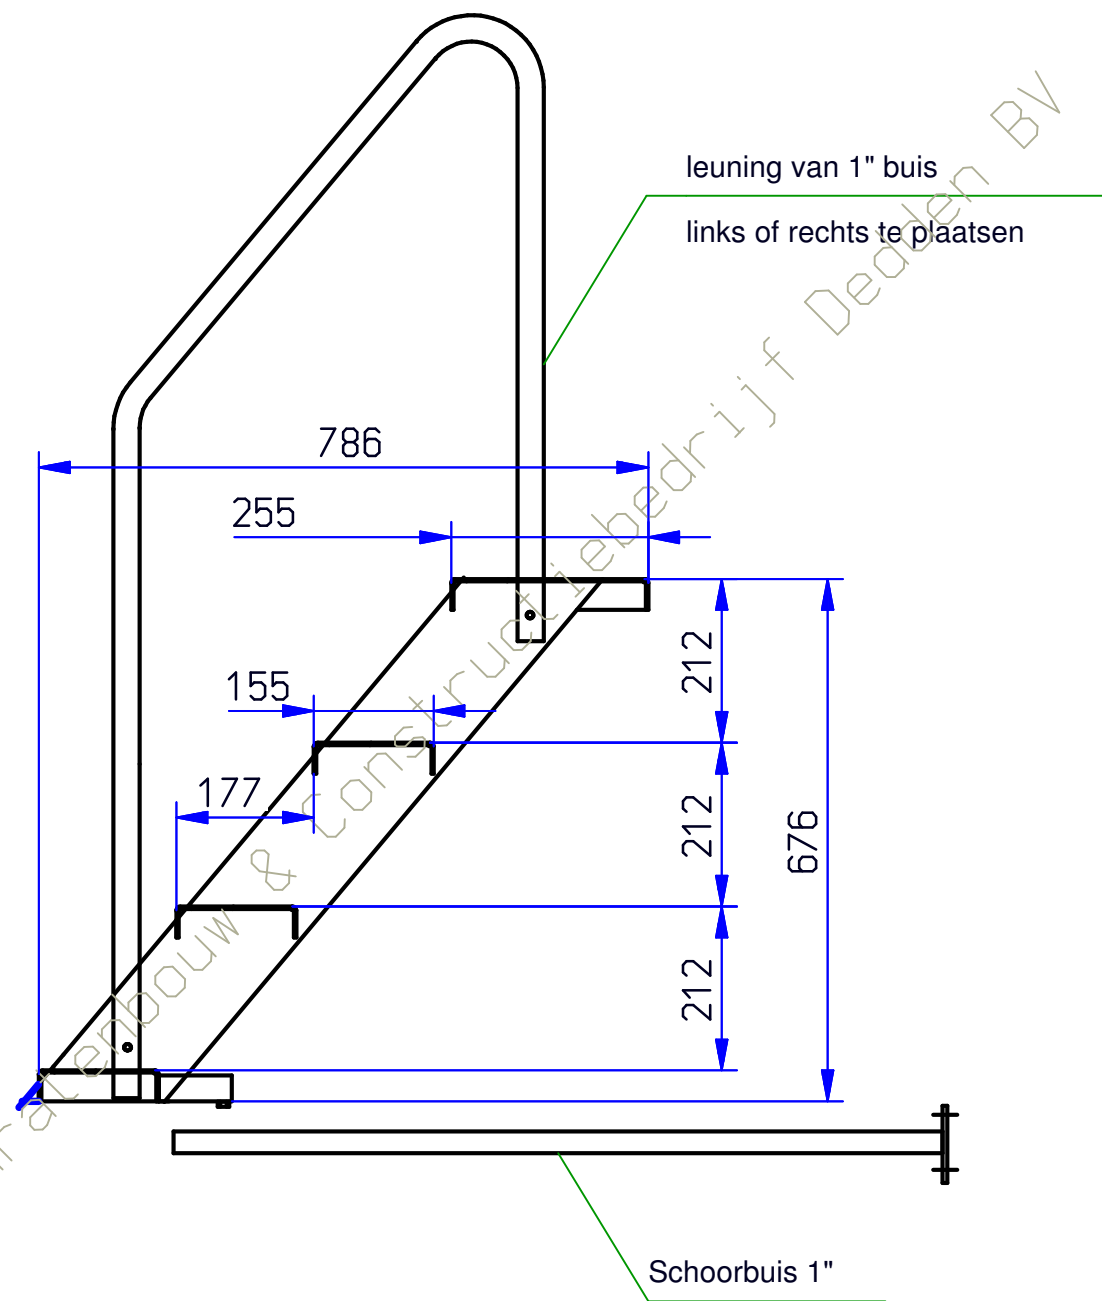

Zwevende puttrap 4 treden type "2010"

treden 50cm breed bestelnummer 005014
treden 100cm breed bestelnummer 005015

Zwevende puttrap 5 treden type "2010"

treden 50cm breed bestelnummer 005016
treden 100cm breed bestelnummer 005018