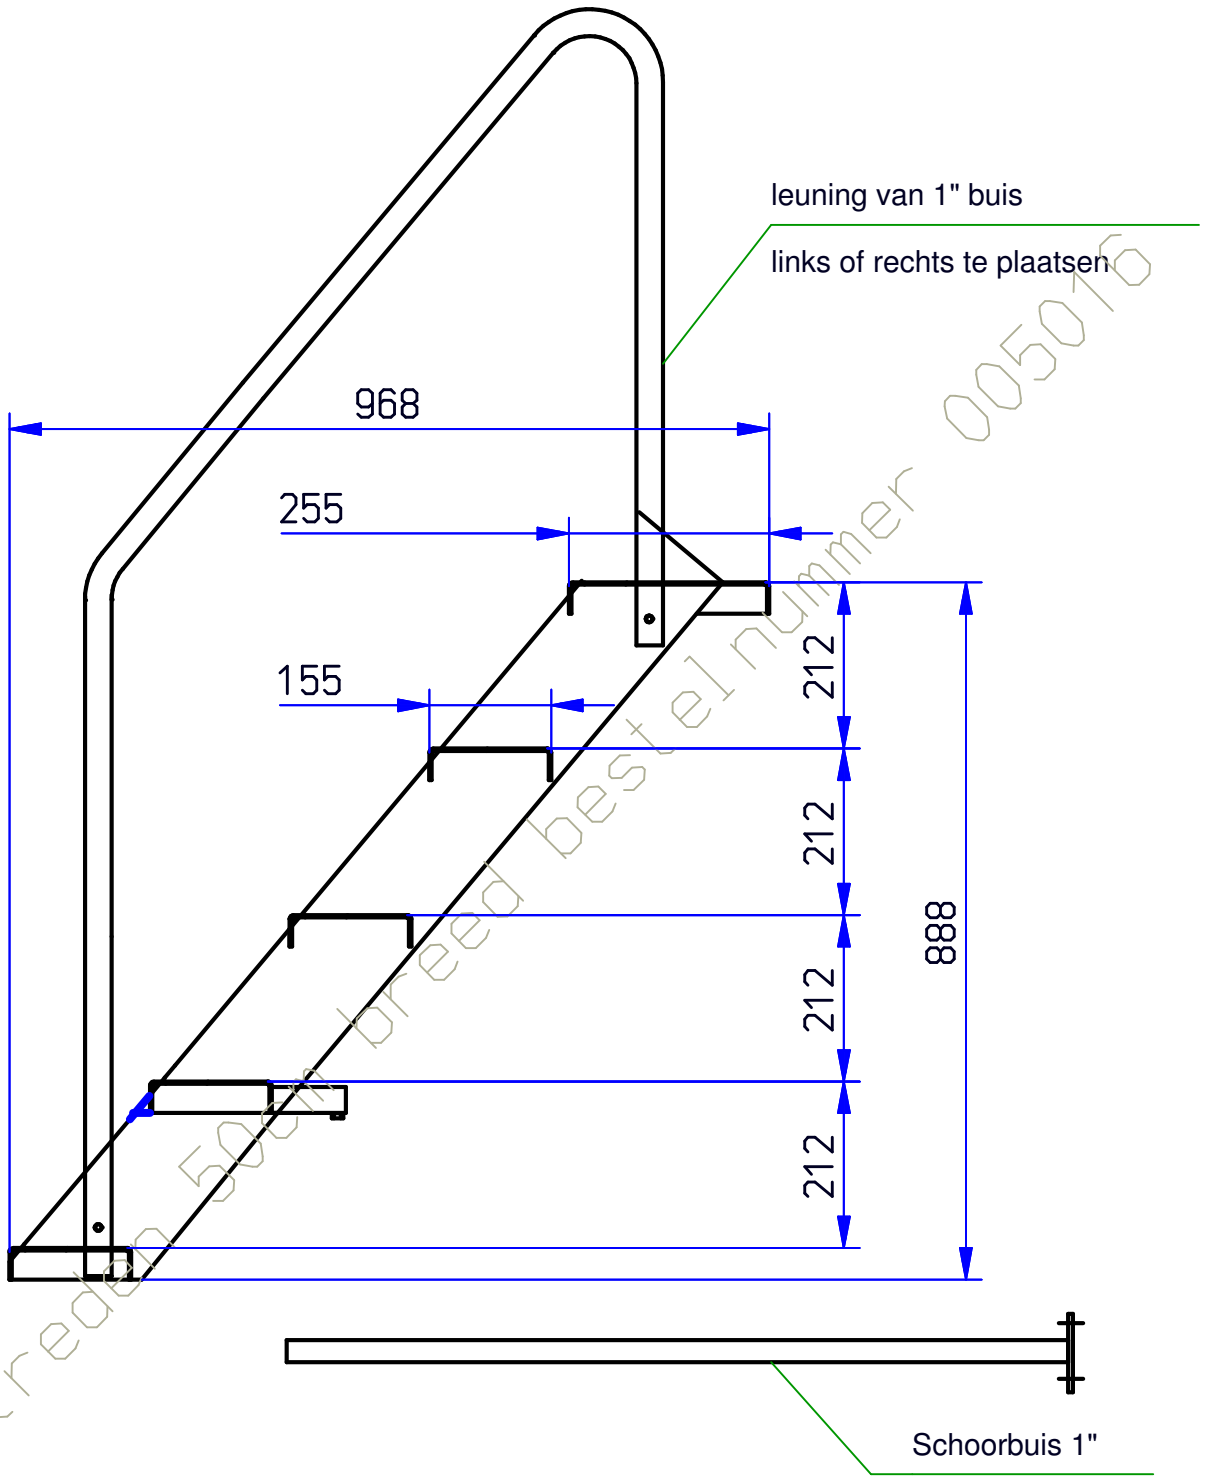

Zwevende puttrap 5 treden type "2010"

treden 50cm breed bestelnummer 005016

treden 100cm breed bestelnummer 005018