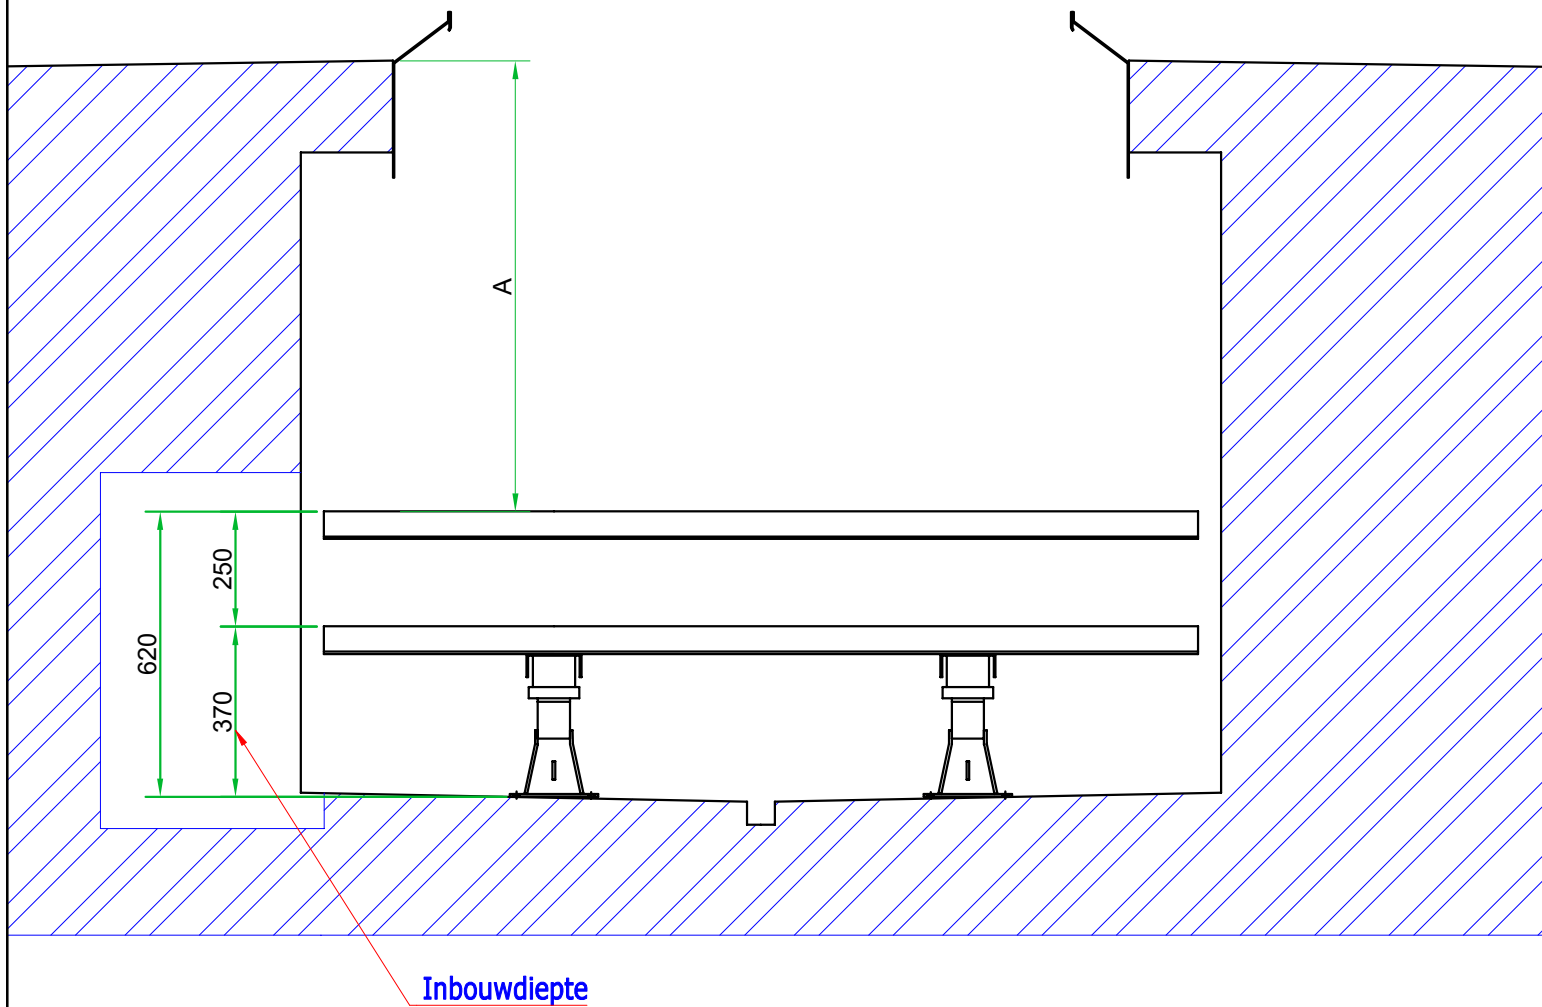

# Standaard Vloermontage

370mm is de maat van bovenkant roosters tot onderkant voet in de onderste stand

APPARATENBOUW & CONSTRUCTIEBEDRIJF

**DEDDEN**BV

Willemsoord | Tel. 0521 588 785 | www.deddenbv.nl

Opdrachtgever:

XXX

Omschrijving:

Doorsnede LIMAR vloer, op de putvloer

LOCATIE TEKENING: Y:\aa nieuwe en aangepaste tekeningen per 2019\LIMAR\doorsnede LIMAR.dwg

GETEKEND DOOR	DATUM UITGIFTE	REVISIE DOOR	REVISIE D.D.	FORMAAT	SCHAAL	TEKENINGNUMMER
HHS	19-11-'19			A4		053001